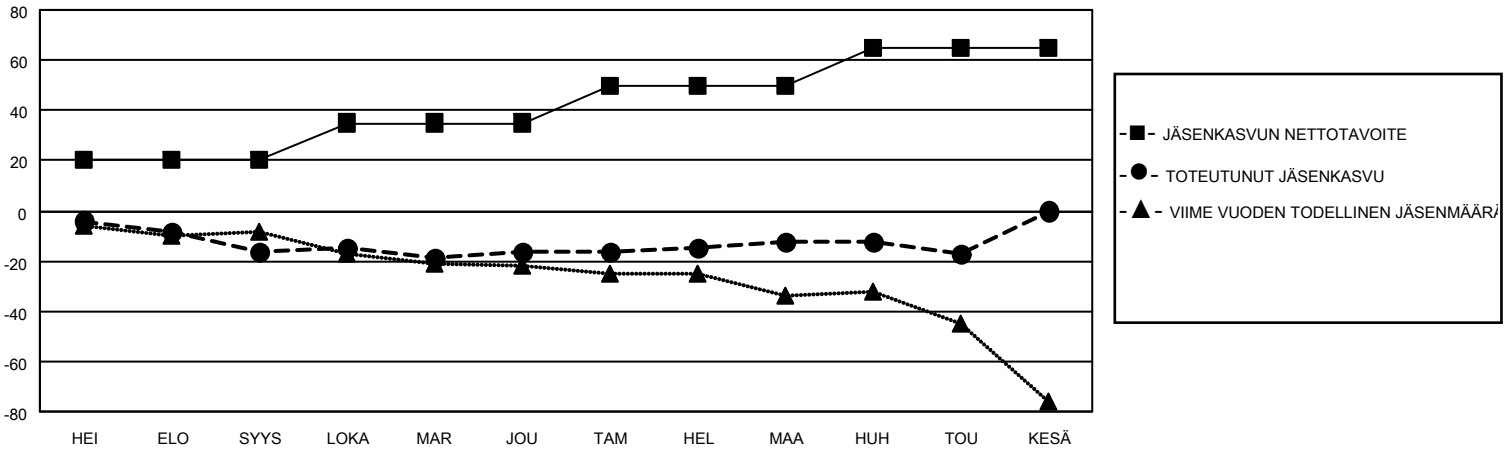

# MONTHLY MEMBERSHIP PROGRESS REPORT

SIJAINTI FINLAND

District 107 H

Results as of: 5/31/2022

Klubit				jäsentä			
TULOKSET 2021-2022				TULOKSET 2021-2022			
NELJÄNNES	UUDEN KLUBIN TAVOITE	UUDET KLUBIT	LOPETETUT KLUBIT	NELJÄNNES	JÄSENKASVUN NETTOTAVOITE	TOTEUTUNUT JÄSENKASVU	POISTETUT JÄSENET (mukaan lukien siirrot)
HEI/ELO/SYYS	0	0	0	HEI/ELO/SYYS	20	5	19
LOKA/MAR/JOU	0	0	0	LOKA/MAR/JOU	15	19	18
TAM/HEL/MAA	0	0	0	TAM/HEL/MAA	15	11	7
HUH/TOU/KESÄ	0	0	0	HUH/TOU/KESÄ	15	11	16

TAVOITTEET JA UUDET KLUBIT, KUMULATIIVINEN

TAVOITTEET JA JÄSENET, KUMULATIIVINEN

LAKKAUTETUT KLUBIT: 0	21 CLUBS OF 46 LISÄNNYT YHDEN TAI USEAMMAN UUTTA JÄSENTÄ	<u>SUKUPUOLIJAKAUMA</u>	
<u>ERONNEET JÄSENET</u>		MIES	894 (83.86%)
KUOLLUT	8	NAINEN	172 (16.14%)
KLUBI LAKKAUTETTU	0	NON BINARY	0 (0.00%)
MUU	52	PREFER NOT TO ANSWER	0 (0.00%)
YHTEENSÄ	60	PERHEJÄSENIÄ YHTEENSÄ	54
	<a href="#">KLIKKAAM TÄSTÄ NÄHDÄKSESI KUMULATIIVISET JÄSENTIEDOT</a>	PERHEJÄSENET, JOTKA MAKSAVAT PUOLET JÄSENMAKSUSTA	27