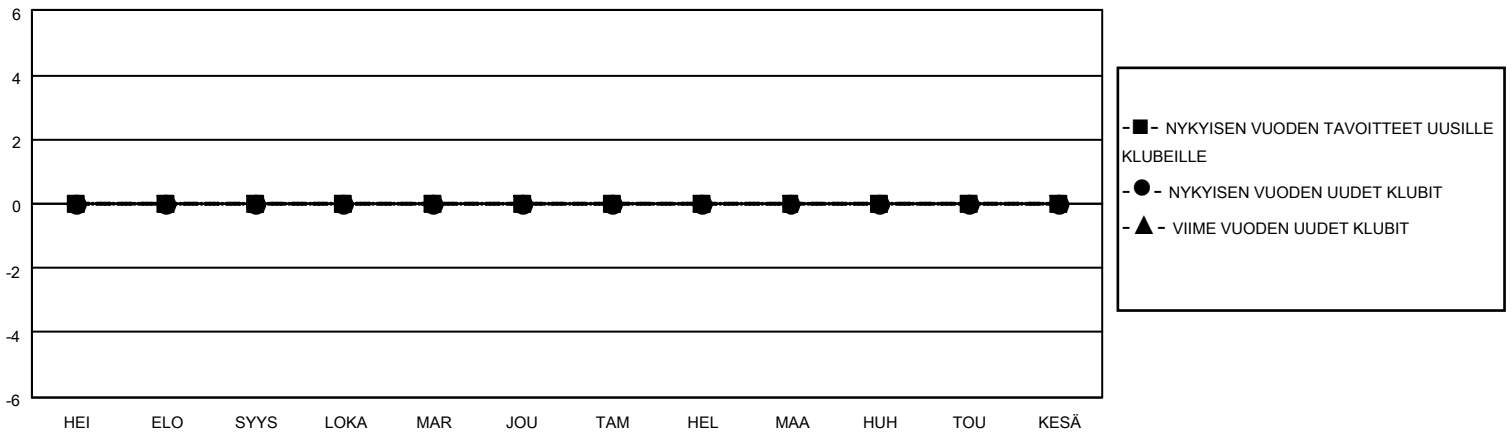

# MONTHLY MEMBERSHIP PROGRESS REPORT

SIJAINTI FINLAND

District 107 H

Results as of: 5/31/2022

Klubit				jäsentä			
TULOKSET 2021-2022				TULOKSET 2021-2022			
NELJÄNNES	UUDEN KLUBIN TAVOITE	UUDET KLUBIT	LOPETETUT KLUBIT	NELJÄNNES	JÄSENKASVUN NETTOTAVOITE	TOTEUTUNUT JÄSENKASVU	POISTETUT JÄSENET (mukaan lukien siirrot)
HEI/ELO/SYYS	0	0	0	HEI/ELO/SYYS	20	5	19
LOKA/MAR/JOU	0	0	0	LOKA/MAR/JOU	15	19	18
TAM/HEL/MAA	0	0	0	TAM/HEL/MAA	15	11	7
HUH/TOU/KESÄ	0	0	0	HUH/TOU/KESÄ	15	11	16

TAVOITTEET JA UUDET KLUBIT, KUMULATIIVINEN

TAVOITTEET JA JÄSENET, KUMULATIIVINEN

LAKKAUTETUT KLUBIT: 0	21 CLUBS OF 46 LISÄNNYT YHDEN TAI USEAMMAN UUTTA JÄSENTÄ	<u>SUKUPUOLIJAKAUMA</u>	
<u>ERONNEET JÄSENET</u>		MIES	894 (83.86%)
KUOLLUT	8	NAINEN	172 (16.14%)
KLUBI LAKKAUTETTU	0	NON BINARY	0 (0.00%)
MUU	52	PREFER NOT TO ANSWER	0 (0.00%)
YHTEENSÄ	60	PERHEJÄSENIÄ YHTEENSÄ	54
	<a href="#">KLIKKAAM TÄSTÄ NÄHDÄKSESI KUMULATIIVISET JÄSENTIEDOT</a>	PERHEJÄSENET, JOTKA MAKSAVAT PUOLET JÄSENMAKSUSTA	27